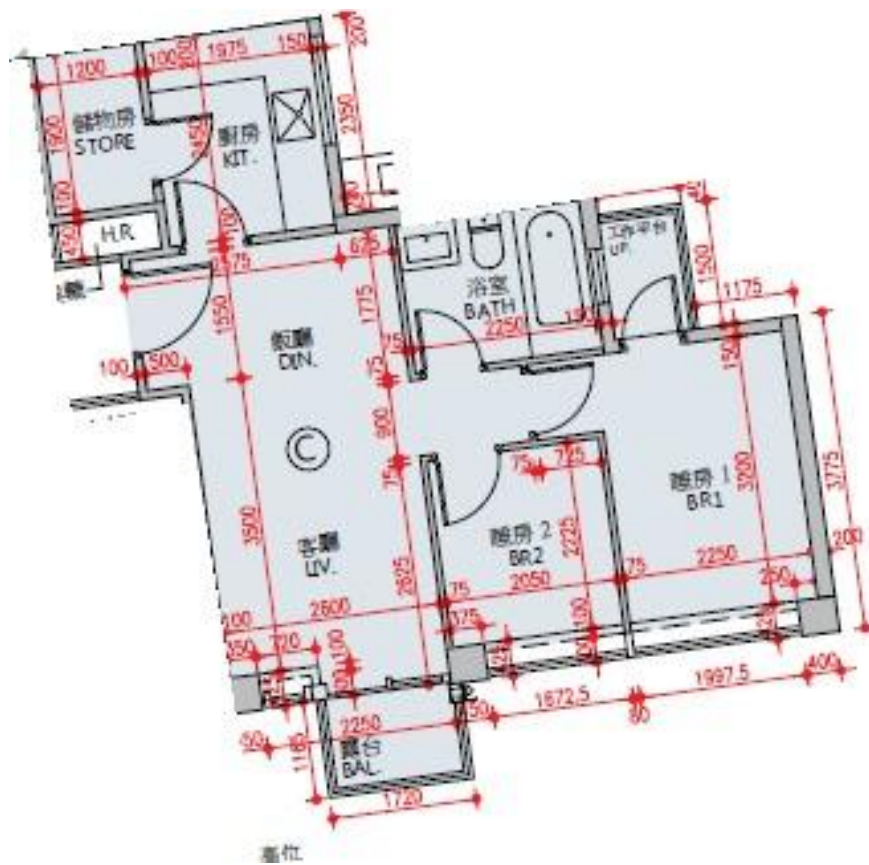

NAPA
第6A座
1樓C室-單位平面圖
實用面積:536呎

*本單位平面圖只作參考及內部使用。