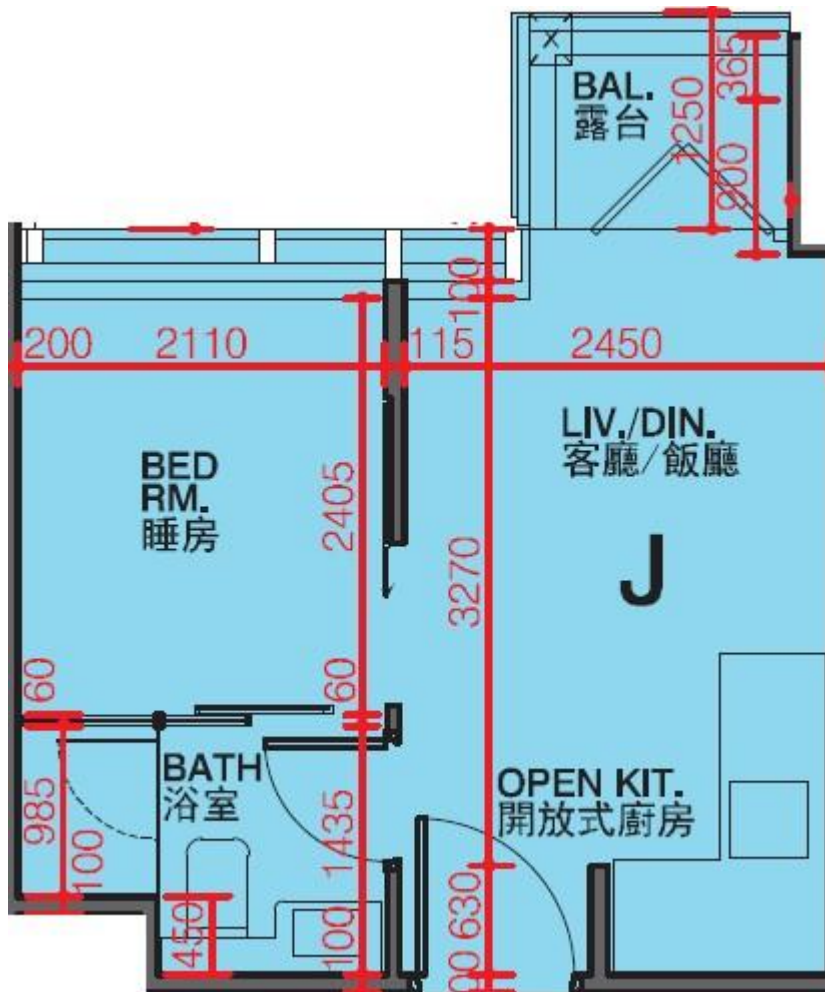

利奧坊·凱岸 Cetus · Square Mile

1座9樓J室-單位平面圖

實用面積:248呎

平台: 22呎

*本單位平面圖只作參考及內部使用。