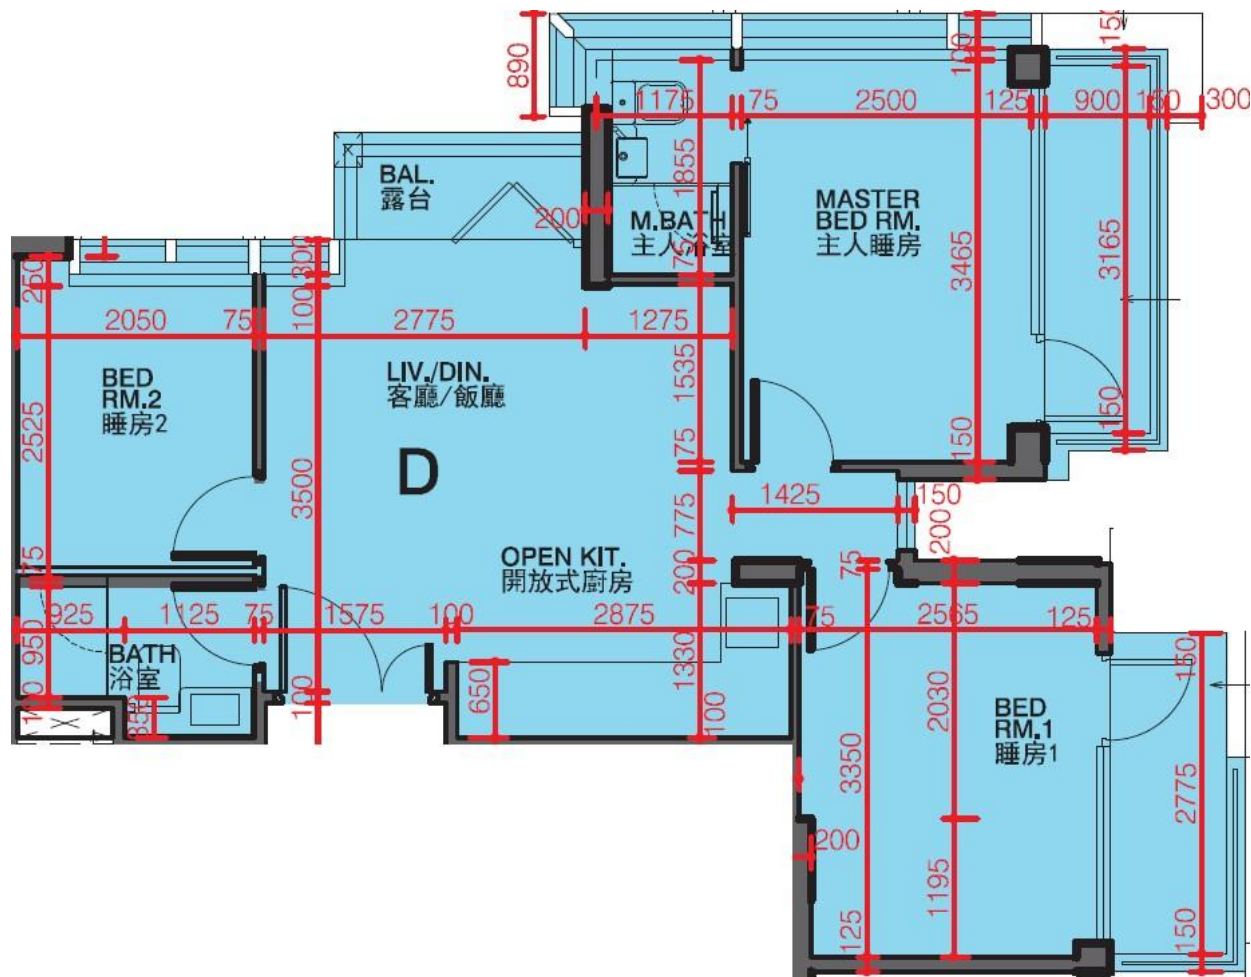

利奧坊·凱岸 Cetus · Square Mile

2座31樓D室-單位平面圖

實用面積:579呎

平台:22呎

*本單位平面圖只作參考及內部使用。