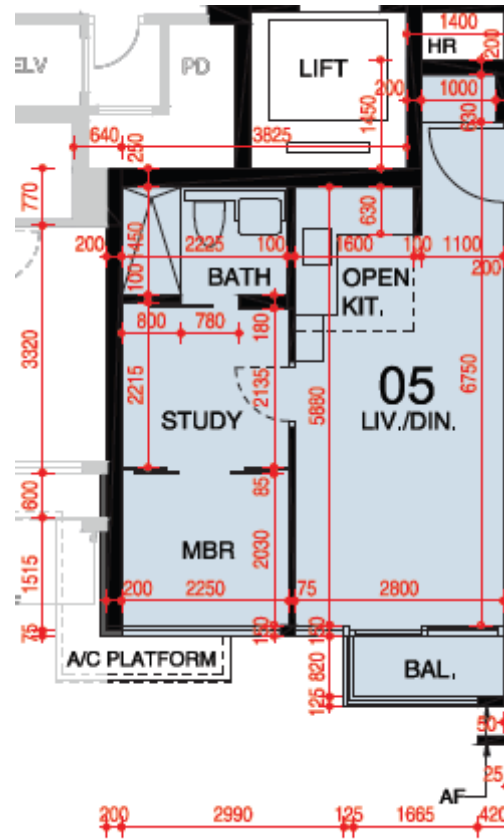

東環 第6B座

3,5-12,15-17樓

05單位平面圖

實用面積:408呎

*本單位平面圖只作參考及內部使用。

Pricerite實惠