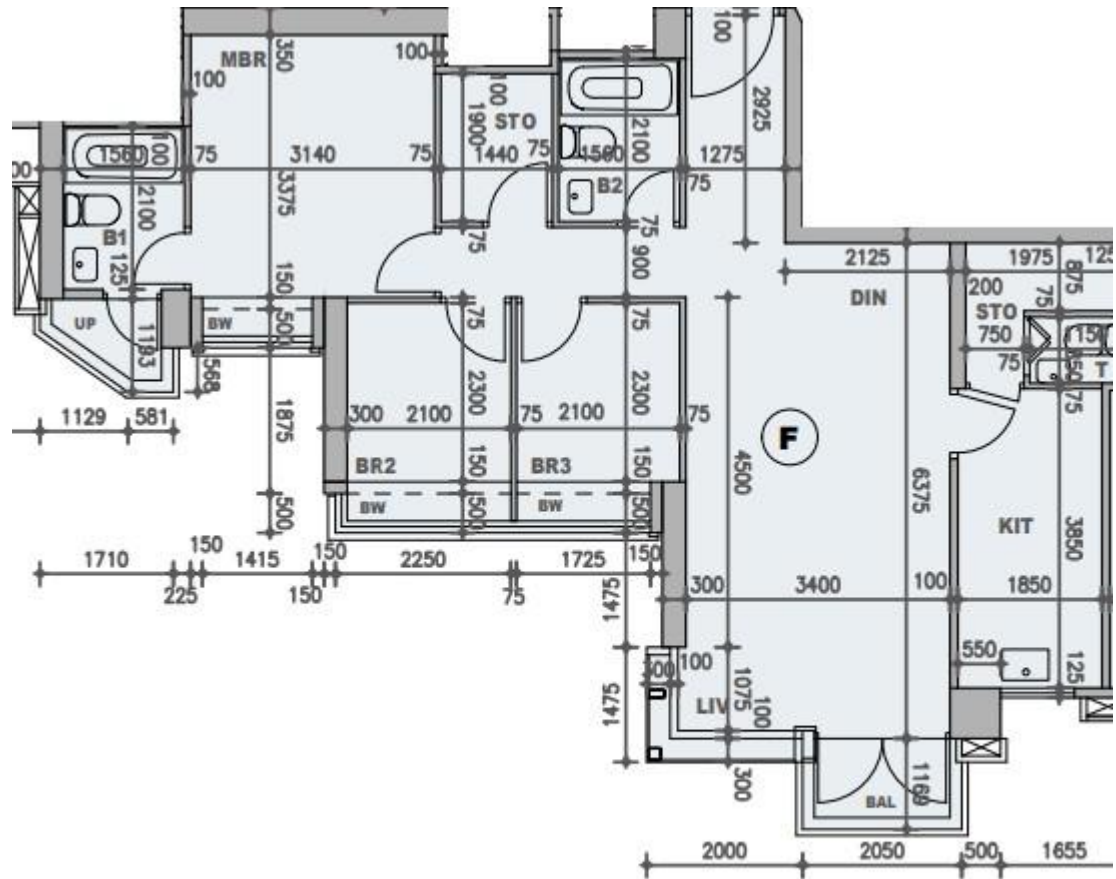

柏蔚山 Fleur Pavilia 1座

26至32樓F室實用面積:

單位：899呎

露台：26呎

工作平台：16呎

窗台：32呎

*本單位平面圖只作參考及內部使用。