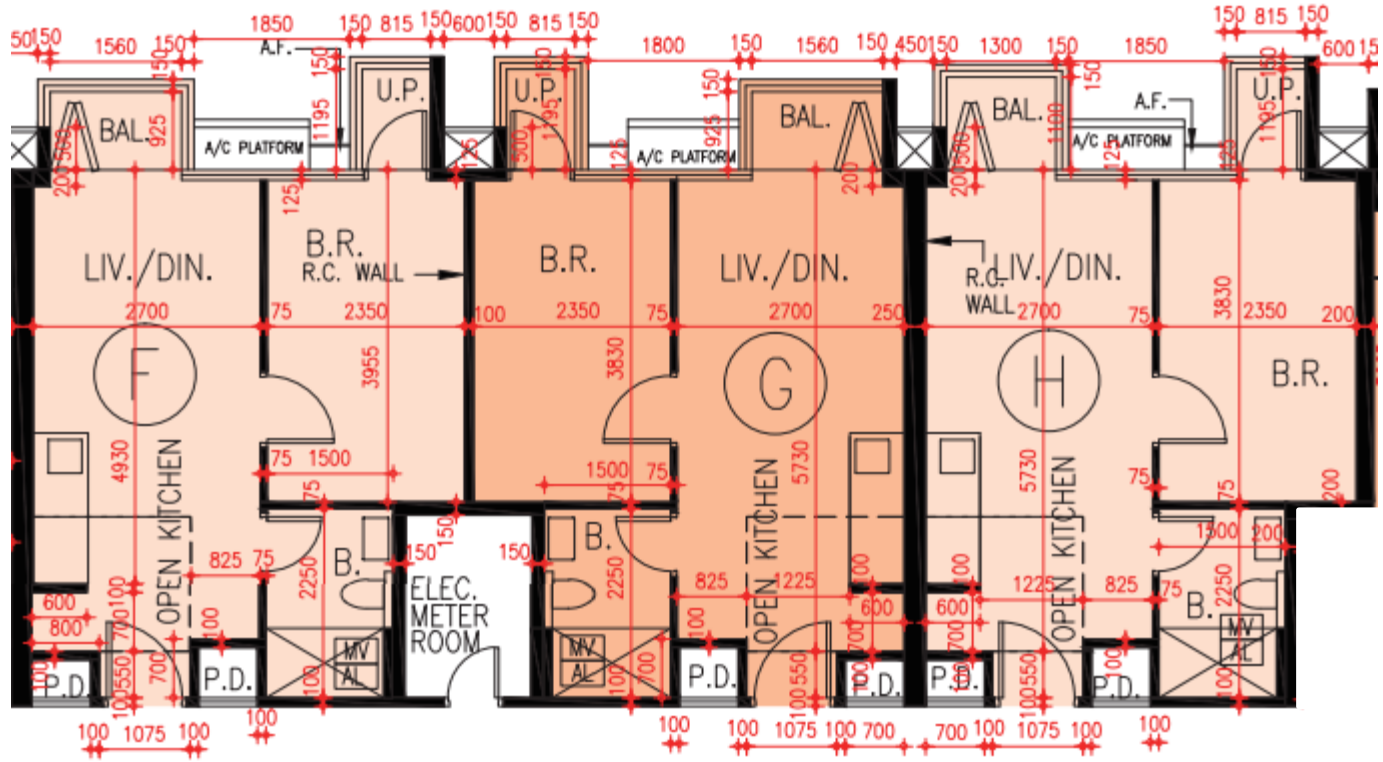

映御第1座-26樓

F,G,H單位平面圖

實用面積:

F: 373呎

G: 373呎

H: 374呎

*本單位平面圖只作參考及內部使用。