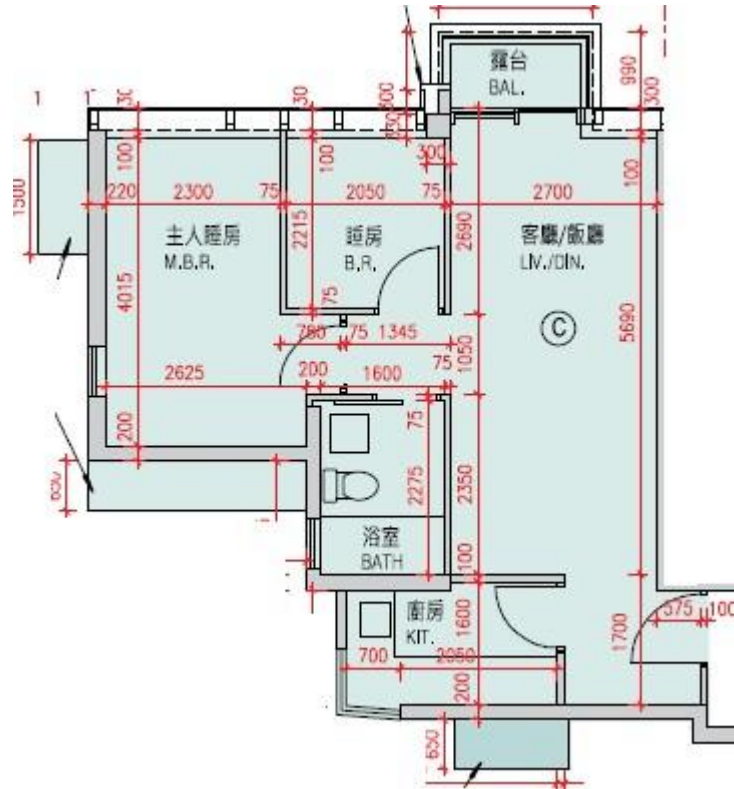

Monterey

第6B座

3樓C室-單位平面圖

實用面積:569呎

*本單位平面圖只作參考及內部使用。