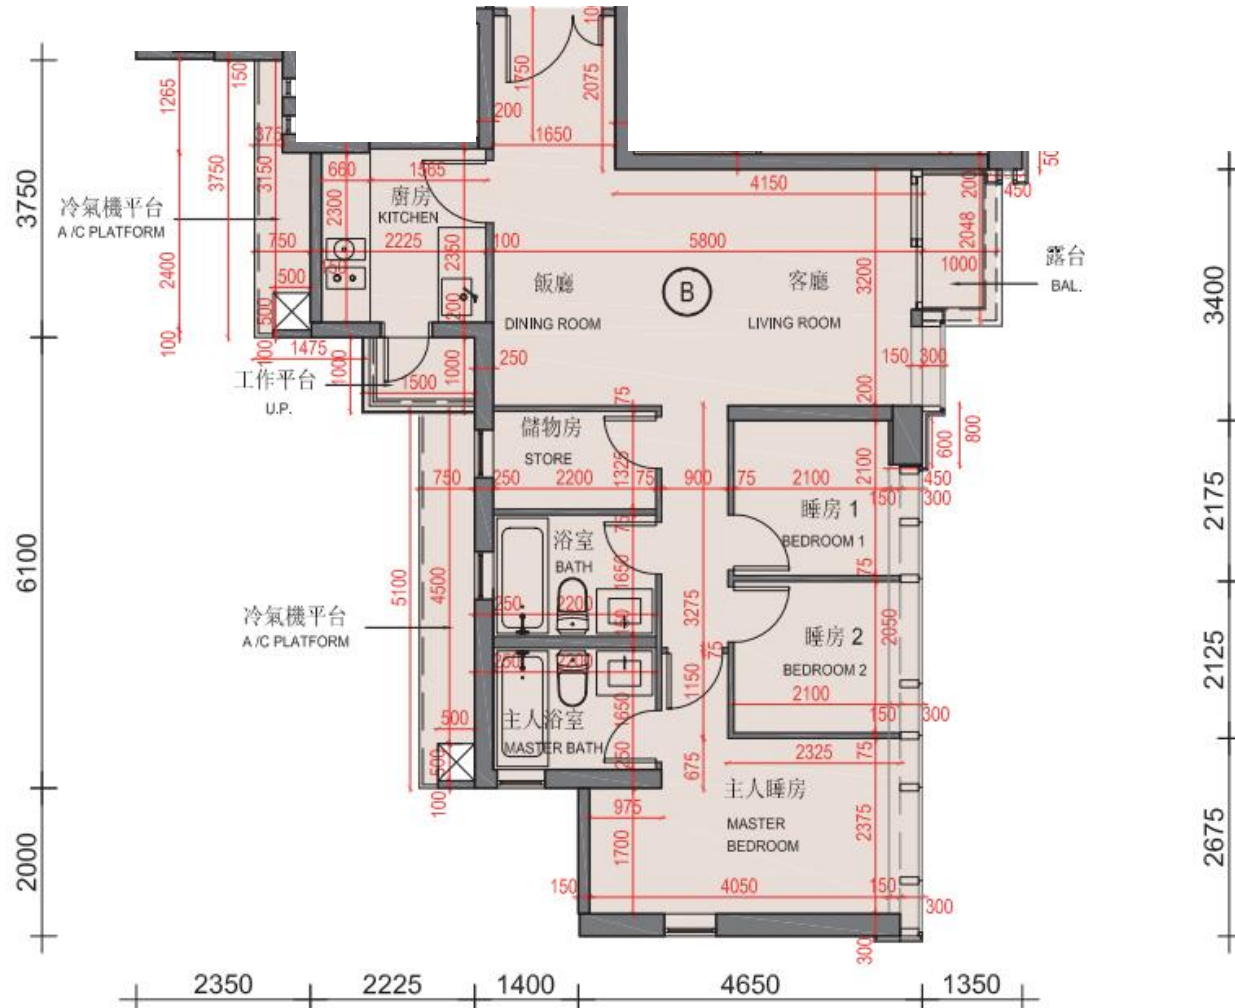

Kensington Hill  
7-12, 15-18樓  
B單位平面圖  
實用面積:804呎

\*本單位平面圖只作參考及內部使用。