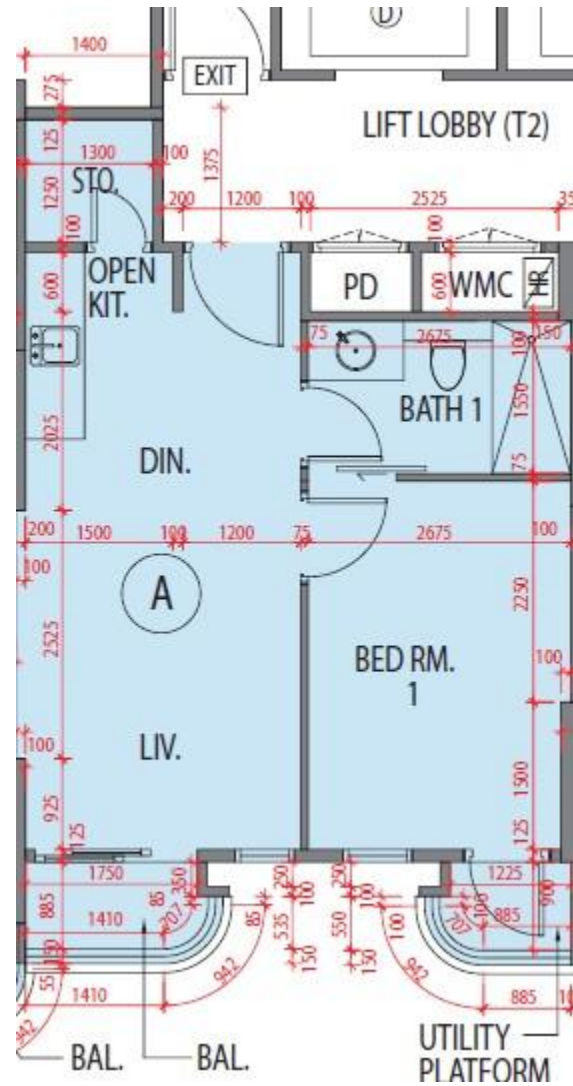

藍塘傲 Alto Residences
第2座
G樓A室-複式單位平面圖
實用面積:1386呎

*本單位平面圖只作參考及內部使用。

藍塘傲 Alto Residences
第2座
1樓A室-複式單位平面圖
實用面積:427呎

*本單位平面圖只作參考及內部使用。