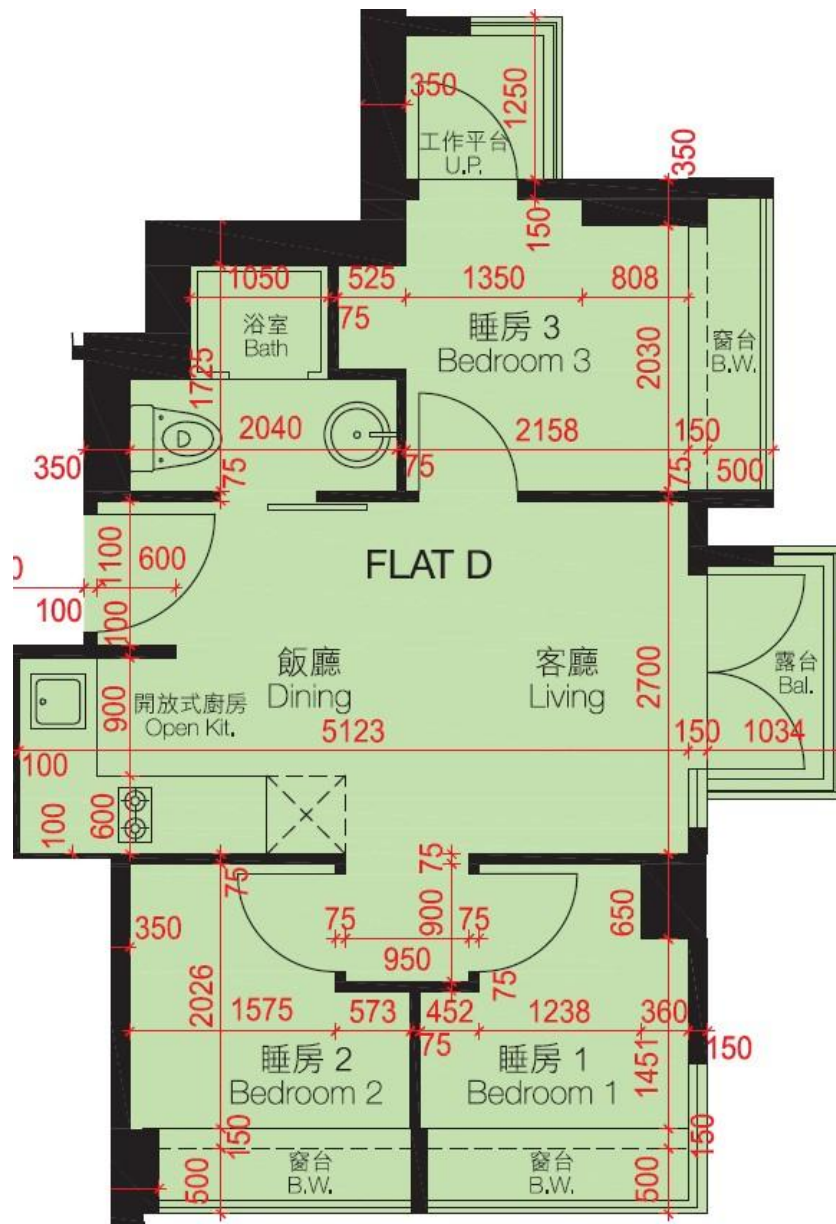

南昌一號 Park One
 29-33,35-42樓D室-單位平面圖
 實用面積:418呎

*本單位平面圖只作參考及內部使用。