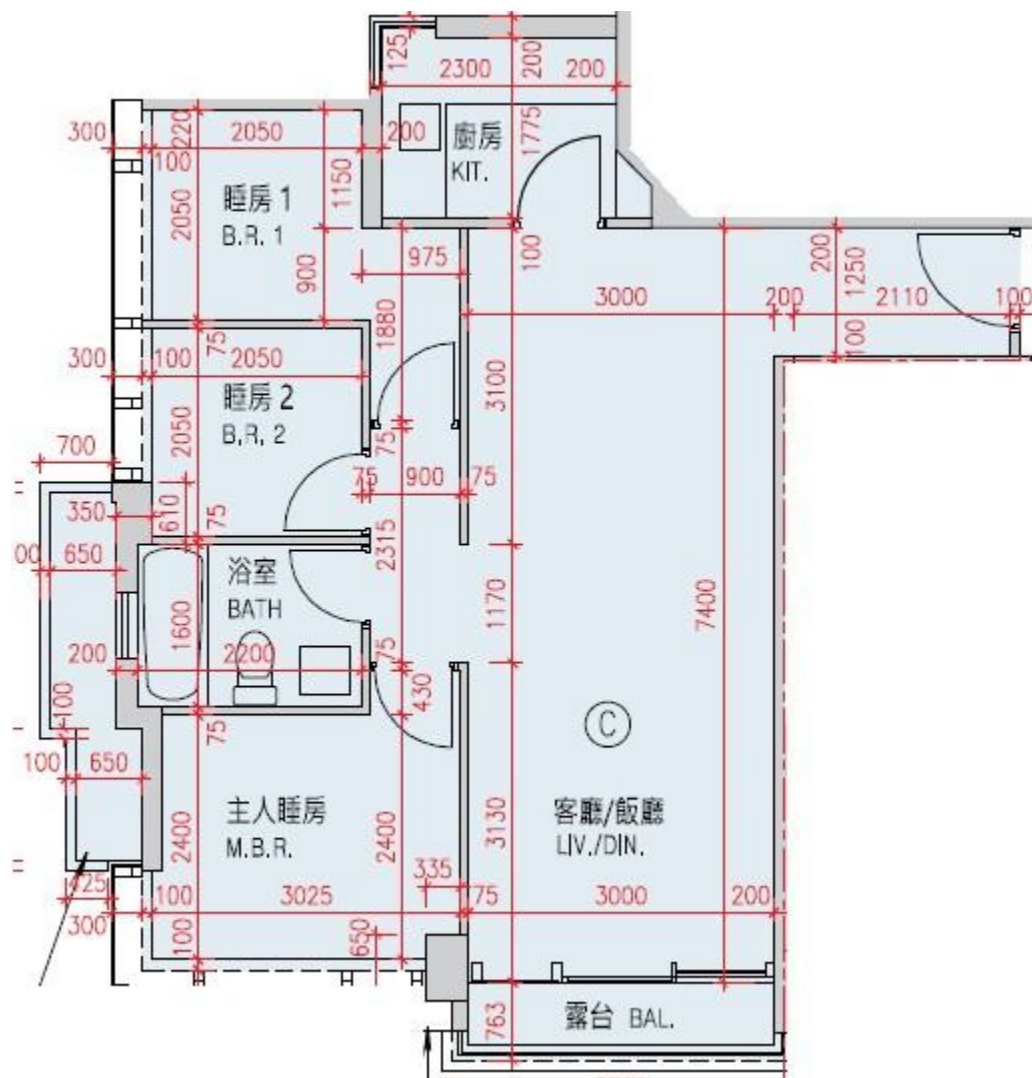

Monterey

第5座

3,5-12,15-19樓C室-單位平面圖

實用面積:692呎

\*本單位平面圖只作參考及內部使用。