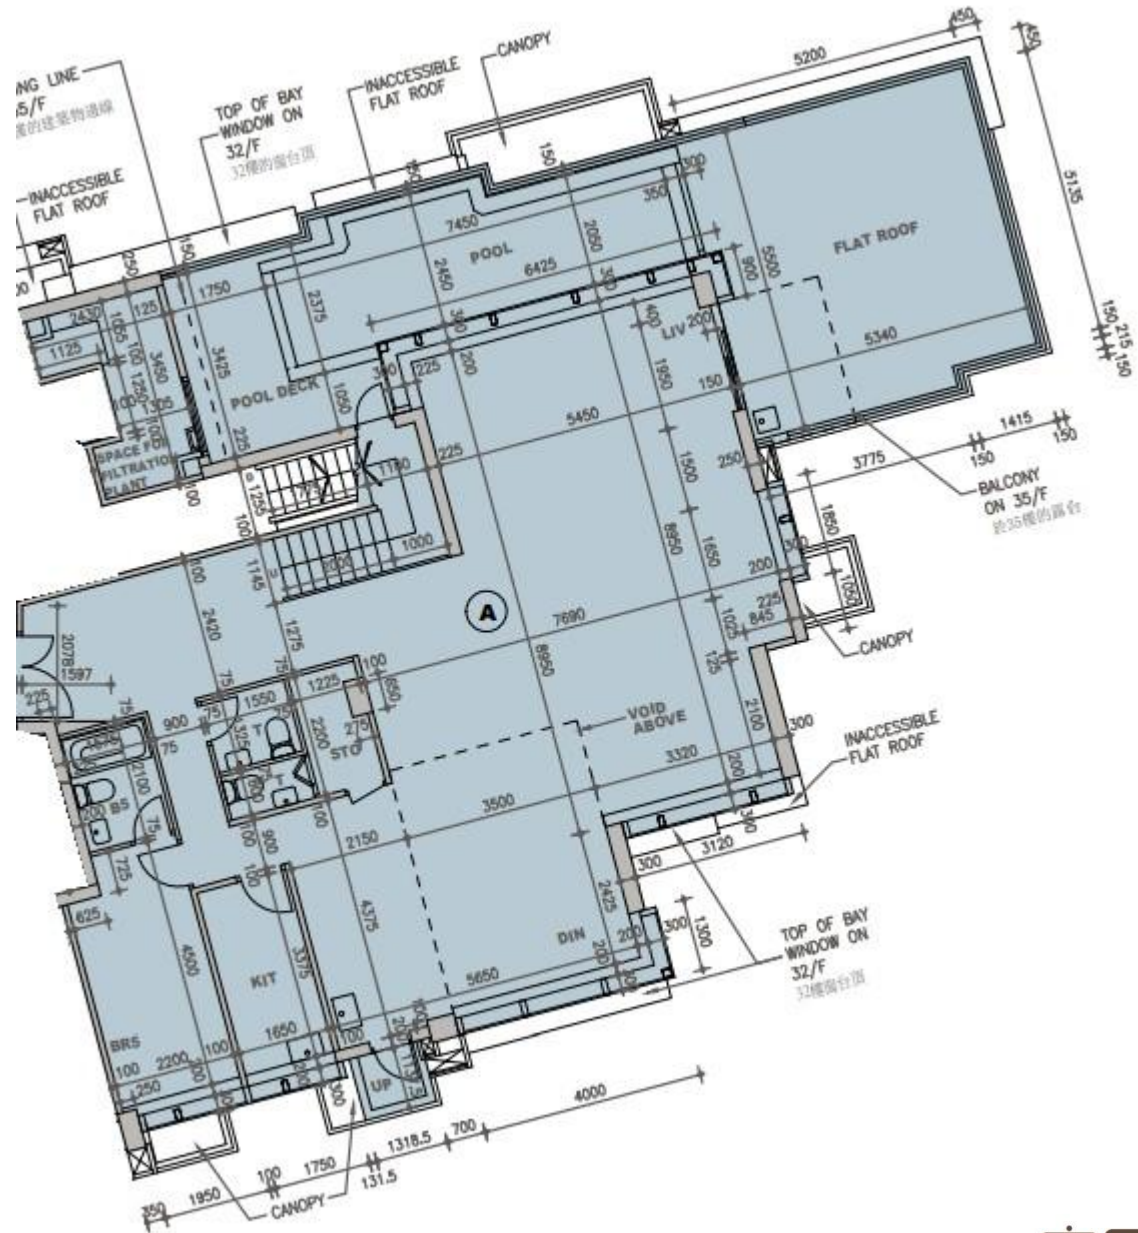

柏蔚山 Fleur Pavilia 1座

33及35樓A室實用面積:

單位：3221呎

露台：54呎

工作平台：16呎

平台：540呎

\*本單位平面圖只作參考及內部使用。