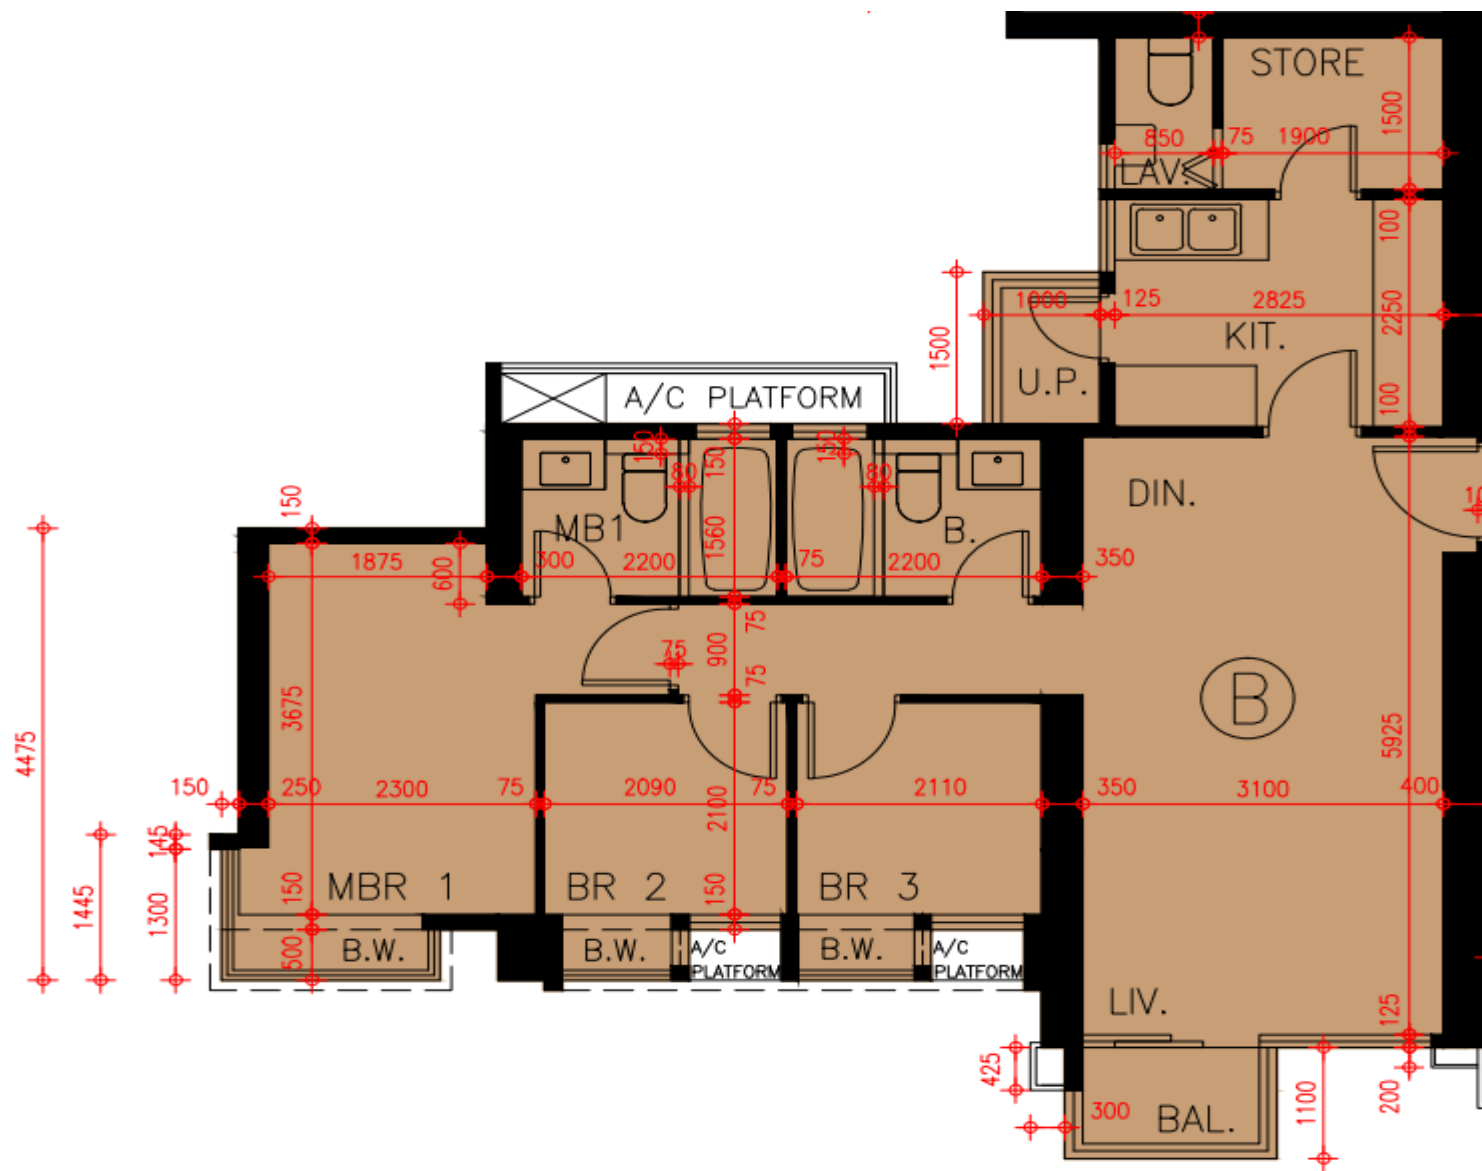

# Grand Yoho- 10座25-33,35-42樓

## B單位平面圖

實用面積:

B: 780呎

\*本單位平面圖只作參考及內部使用。