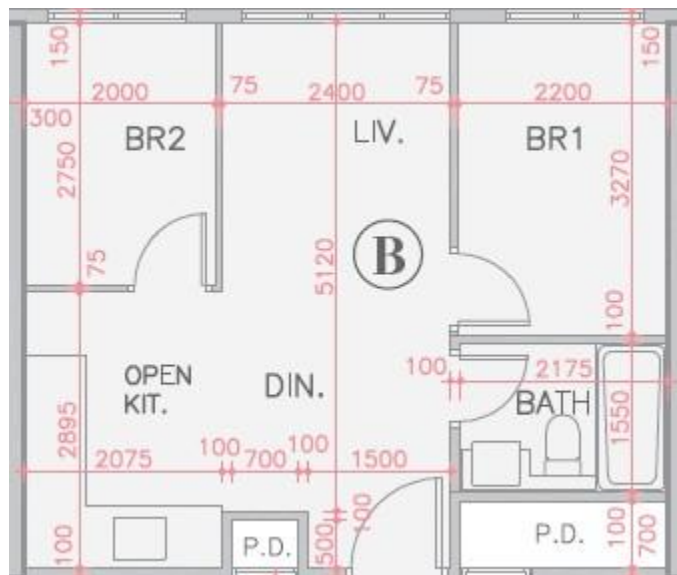

全城匯 Parc City
8座5樓B室-單位平面圖
實用面積:427呎

*本單位平面圖只作參考及內部使用。