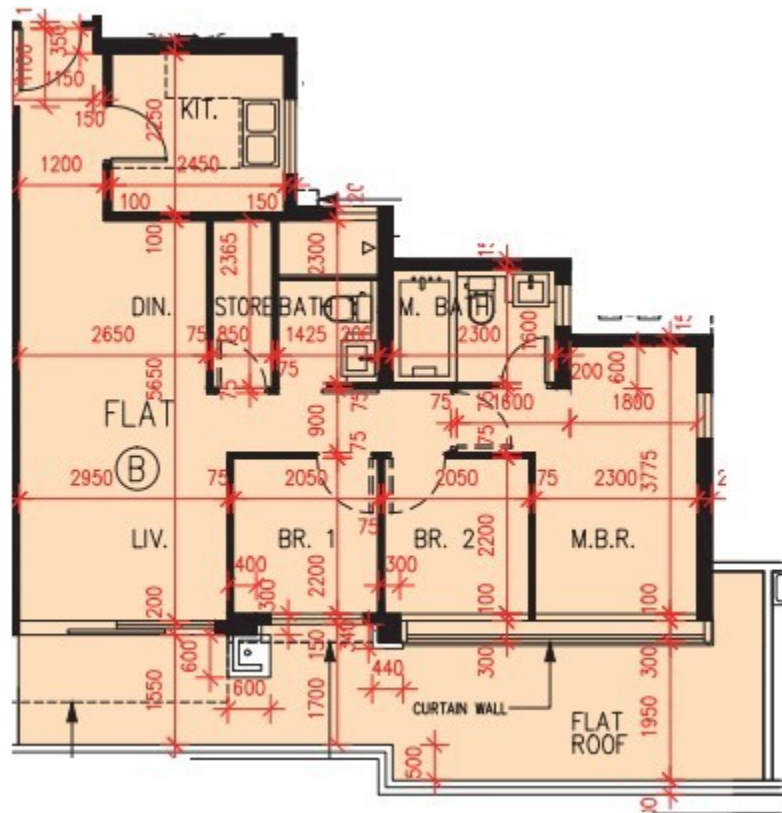

## 第 17 座

### 1 樓 B 室 - 單位平面圖

實用面積 : 691 呎

平台 : 192 呎

\* 本單位平面圖只作參考及內部使用。