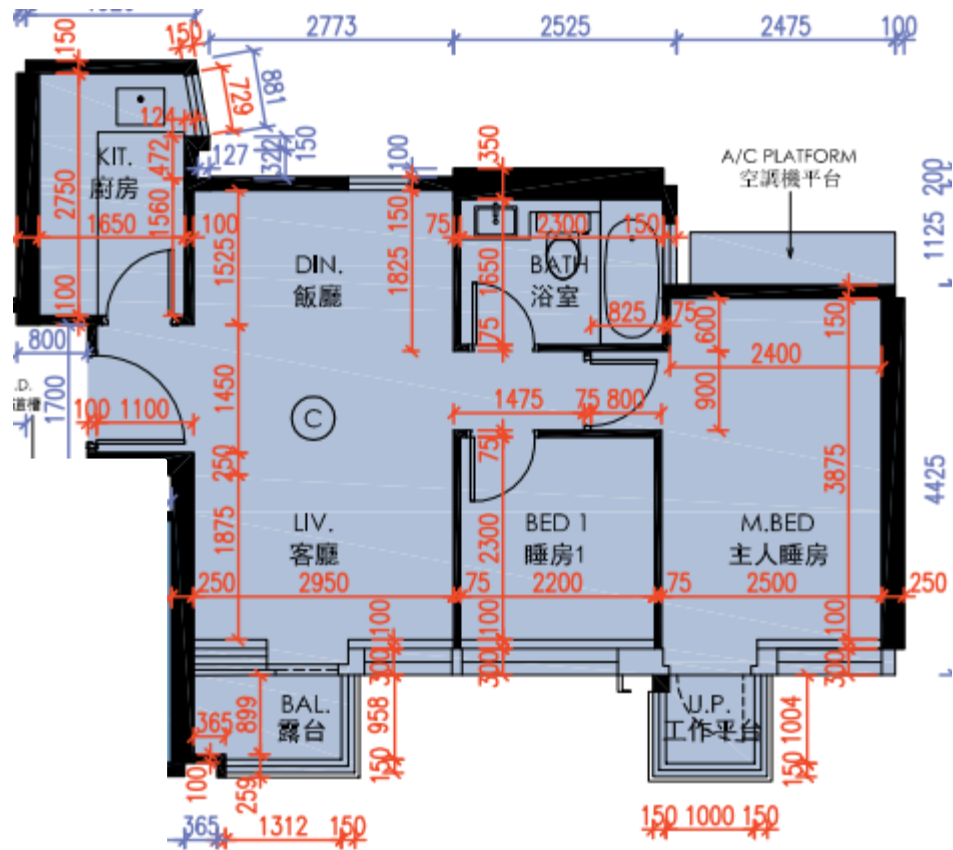

皓畋- 第3座 - 27樓

C單位平面圖

實用面積:

C: 588呎

*本單位平面圖只作參考及內部使用。