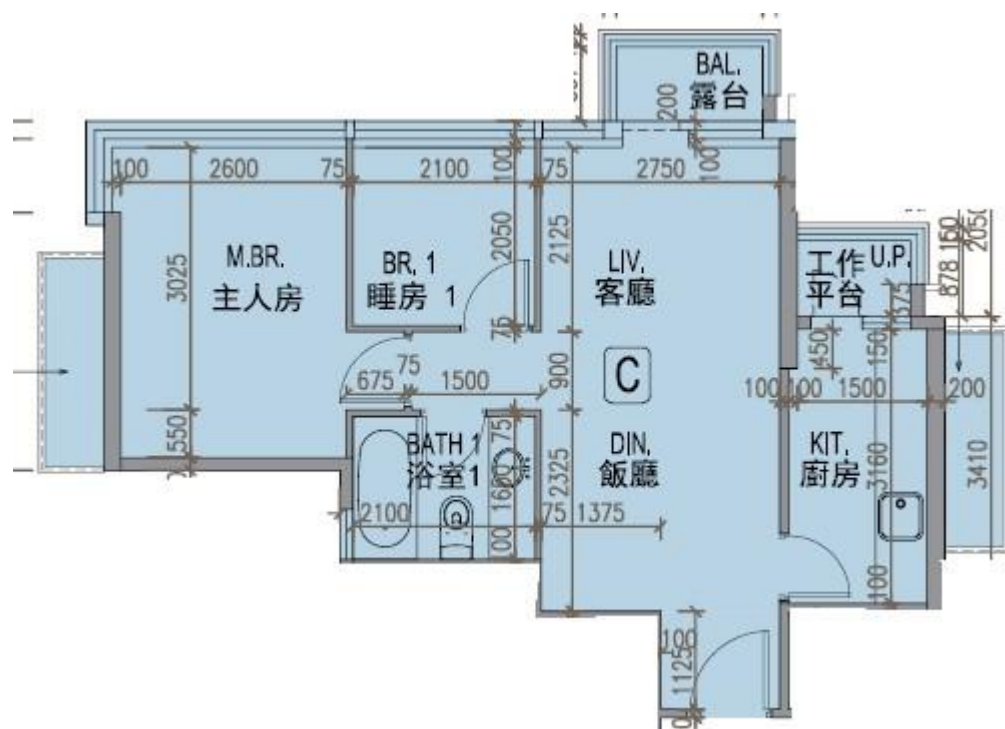

龍譽 Vibe Centro

第2A座

22-23,25-32樓C室-單位平面圖

實用面積:549呎

露台:22呎

*本單位平面圖只作參考及內部使用。